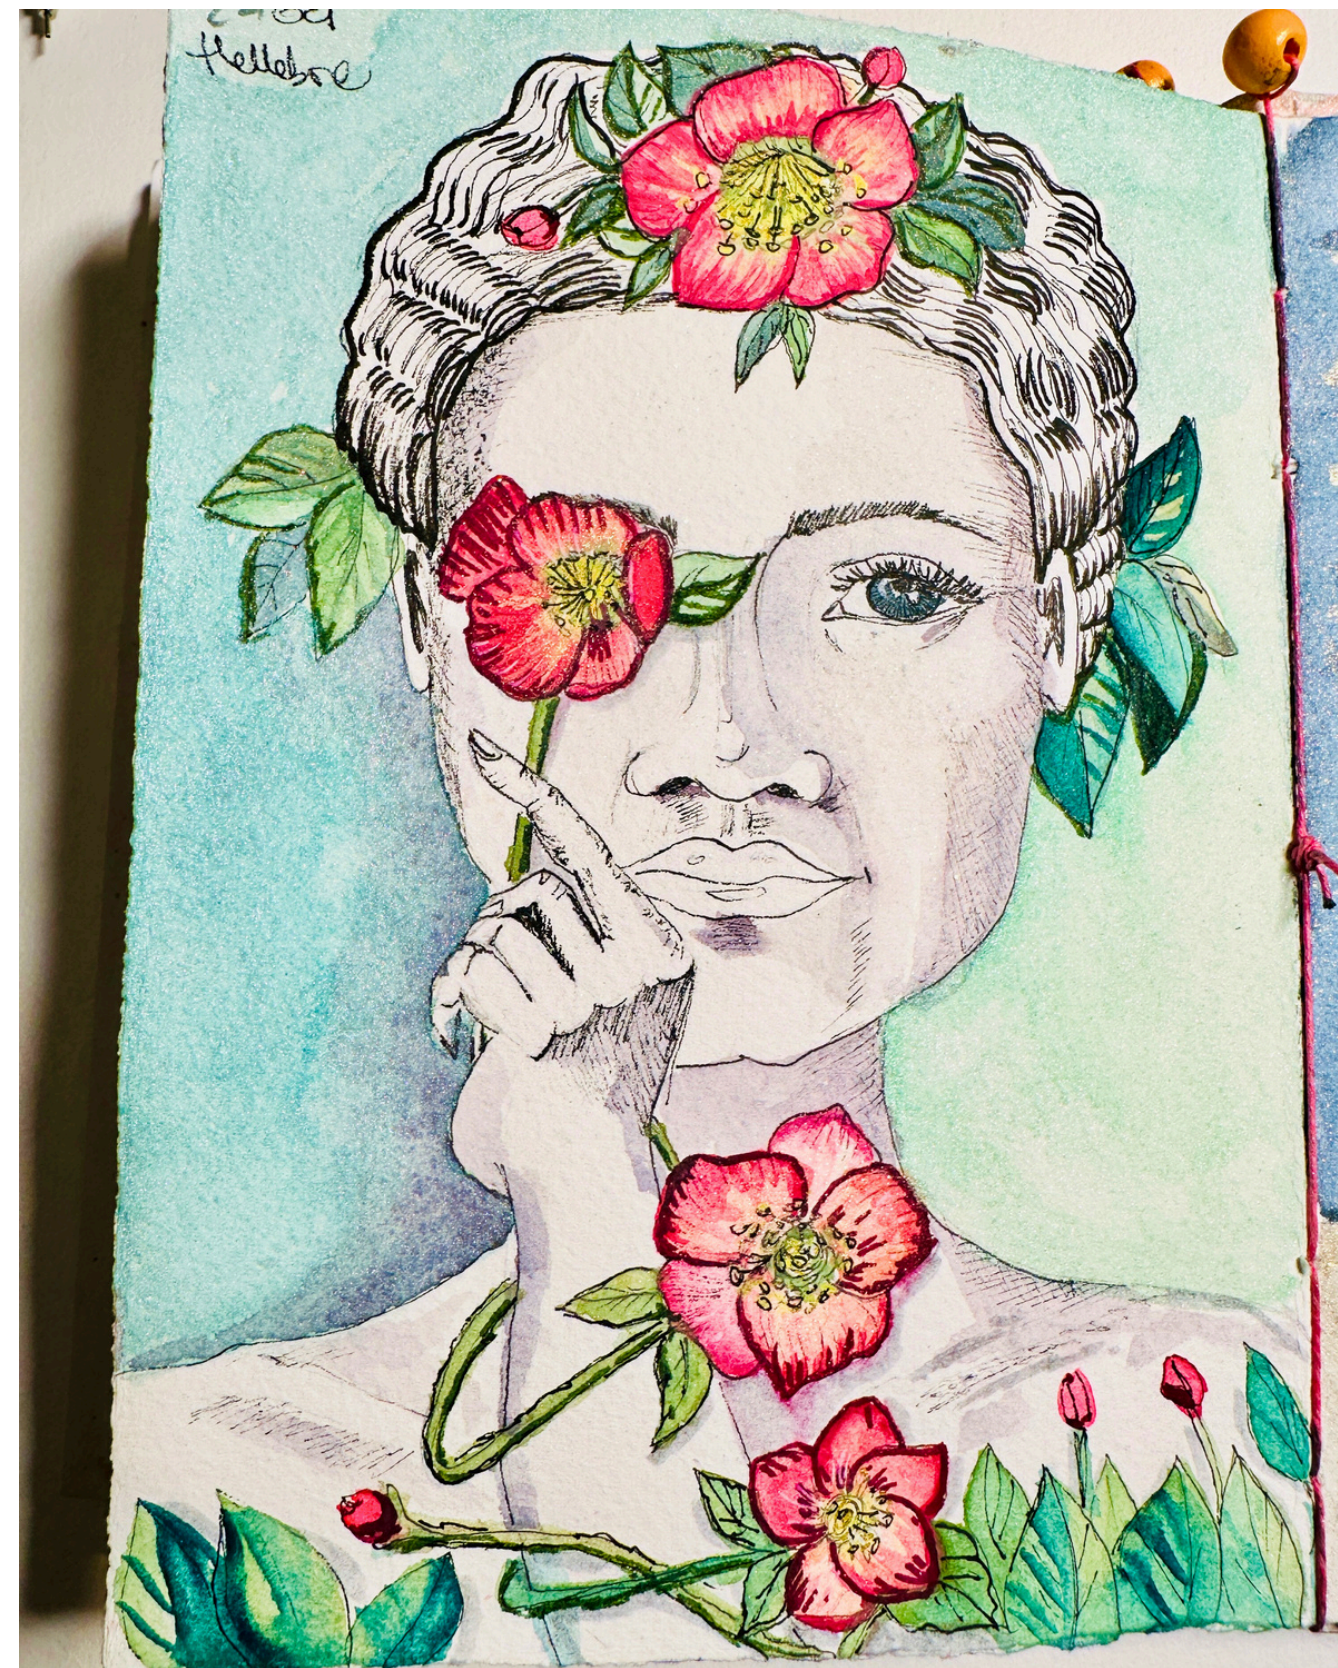

Jardin Les Halles-Paris 1e