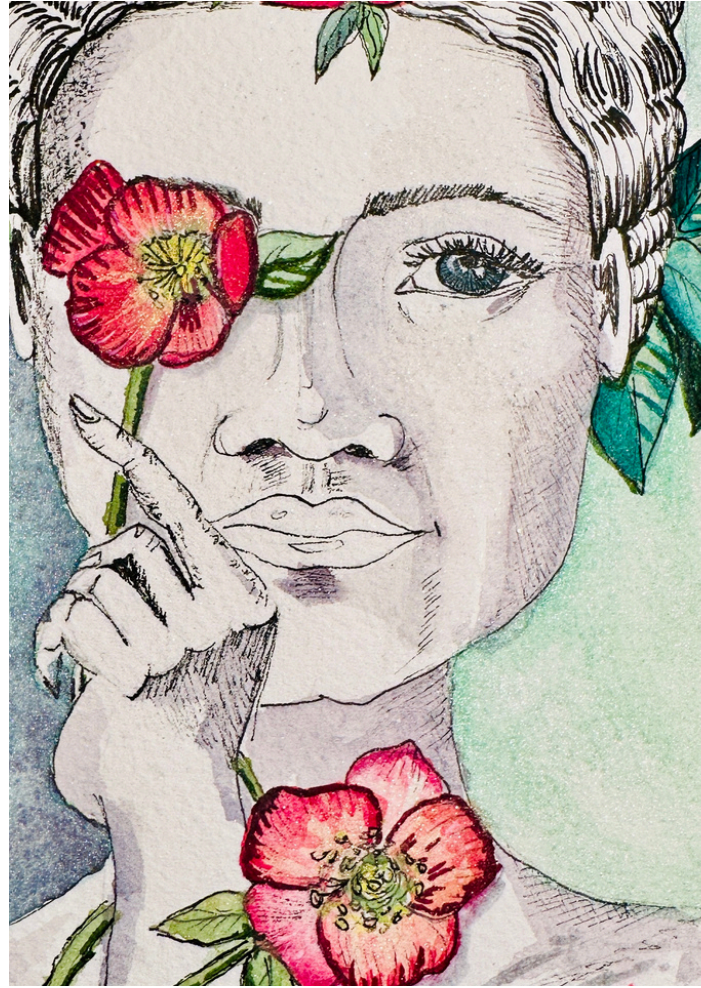

# PORT FOLIO

TATIANA- BLUEVERT SOUL

ARTIST PEINTRE ET GRAVUESE

Lorsque je dessine, je cherche à transmettre l'admiration que j'éprouve pour tout ce qui m'entoure. Que ce soit la splendeur des villes, la nature qui pousse sur le béton, mes trajets quotidiens, les ciels, les voyages, les relations humaines, les similitudes entre la nature et la vie de femme. Je cherche des symboles et des analogies partout.

# AQUARELLE PEINTURE

Bloom women

# TAILLE DOUCE GRAVURE

Sur métal, j'utilise la technique "à la manière du crayon" sur vernis mou. Je travaille aussi la gravure sur bois et linolium

Gravure sur bois

Gravure sur zinc

Gravure sur zinc