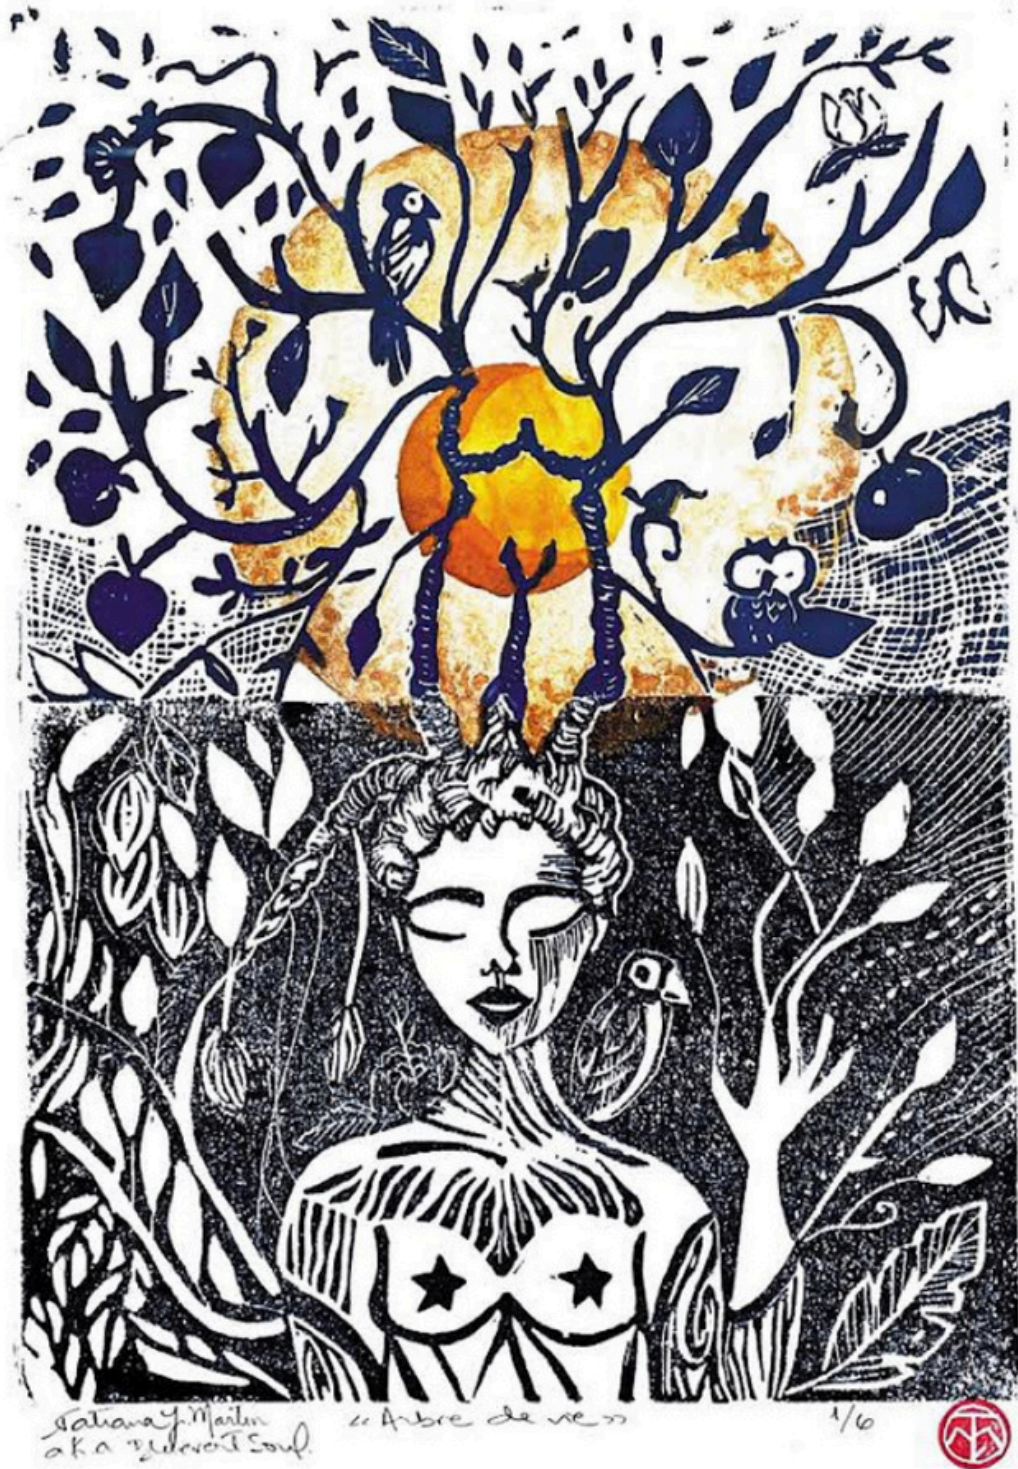

Gravure sur bois